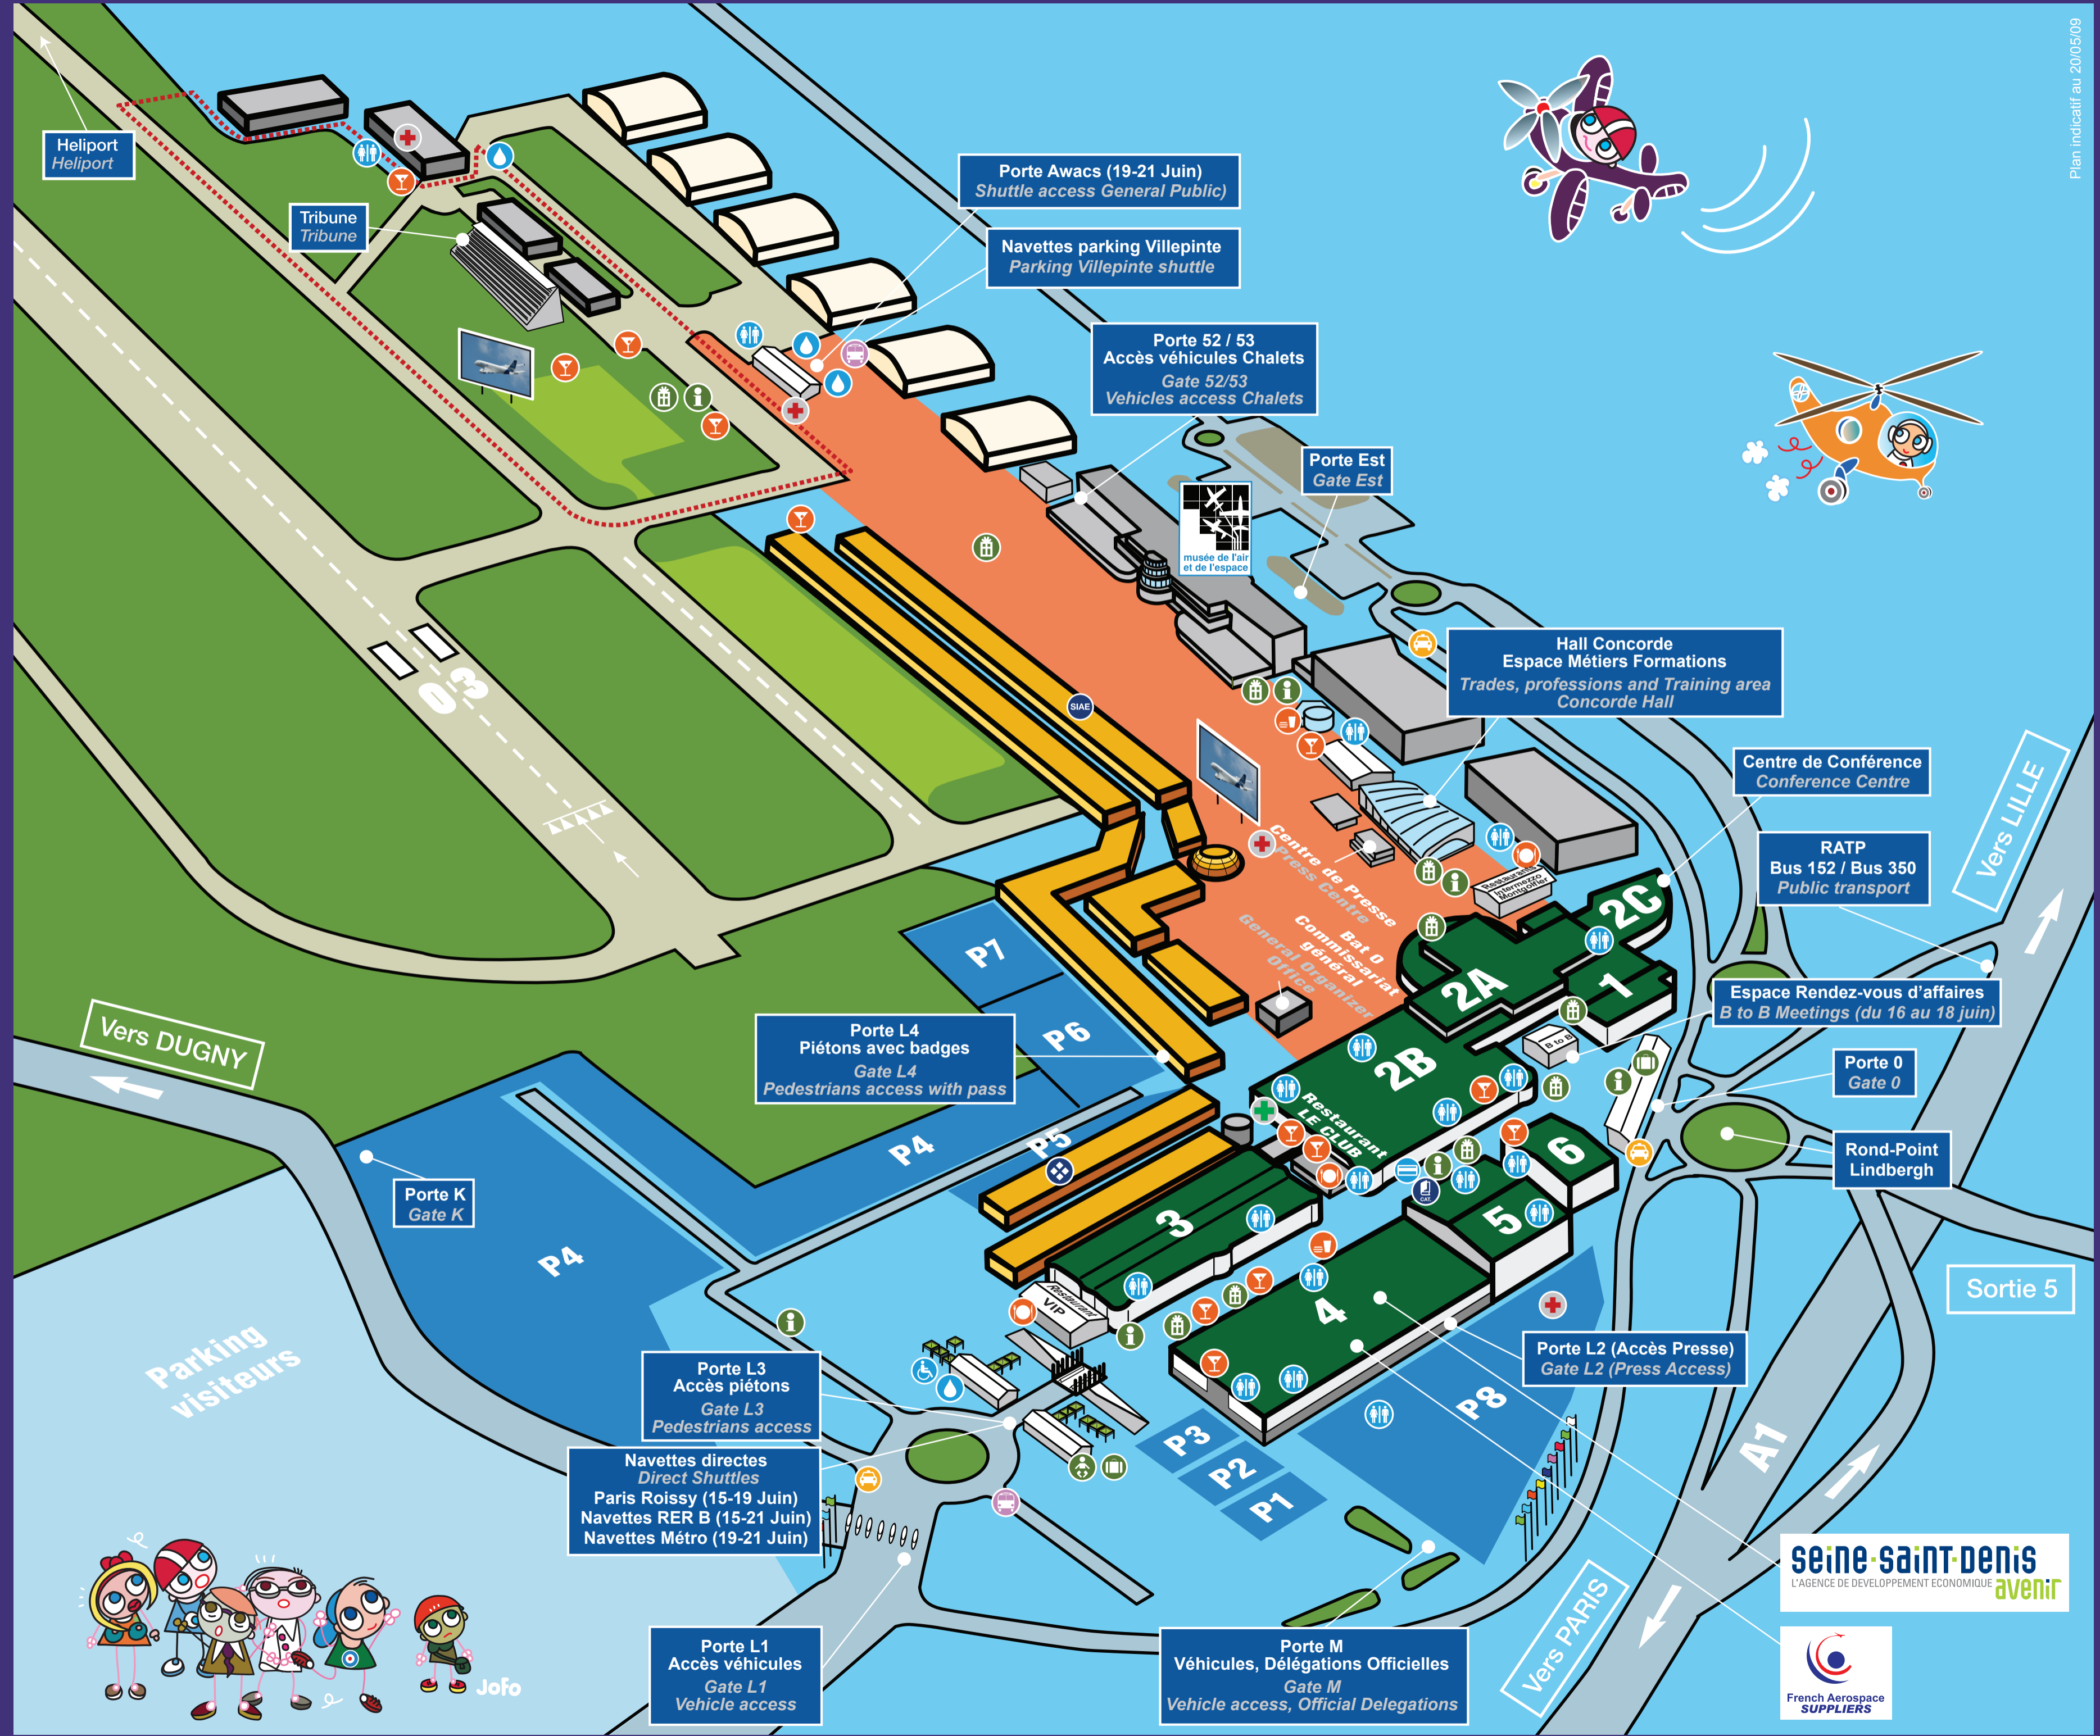

- Taxi / Taxi 
 - Navettes / Shuttles 
 - Premiers secours / First aid 
 - Centre de secours / Aid Center 
 - Snack / Snack 
 - Restaurant / Restaurant 
 - Bar / Bar 
 - Garderie / Child care 
 - Consignes / Luggage storage 
 - Boutique Officielle / Official Gift Shop 
 - Information 
 - Toilettes / Toilets 
 - Point d'eau / Water point 
 - Distributeurs de billets / Money distributor 
 - Parking Handicapés / Disabled parking 
 - Chalet Organisateur SIAE / Organizer SIAE Chalet 
 - Chalet Partenaires / Partners Chalet 
 - Point Catalogue Officiel / Official Catalogue 
- « Ecrans Géants » diffusion des présentations en vol en direct l'après-midi et en différé le matin
« Giant Screens » the flying display will be broadcast live in the afternoon and repeated the following morning

- Zone d'accueil Grand public (19-21 Juin)
Welcome area for General Public (19-21 June) 
- Chalets (Interdit au Grand public)
Business Chalets (forbidden to General Public) 
- Halls / Halls 
- Statique, Aéronefs / Static aircraft display 
- Parkings Visiteurs / Visitors car park 
- Parking Limousine, Minibus
Limousine & Minibus car park 
- Parking Presse / Press car park 
- Parking ZEPHYR - GIFAS, Invités d'honneur
ZEPHYR - GIFAS, VIP Guest Car park 
- Parking Exposants / Exhibitors car park 
- Parking EOLE - Espace Partenaires
EOLE - Partners chalet parking 
- Parking Délégations Officielles
Official Delegations car park 
- Parking Gold / Gold car park 
- Aire Galilée parking Prestataires
Area Galilée Service Provider's car park 